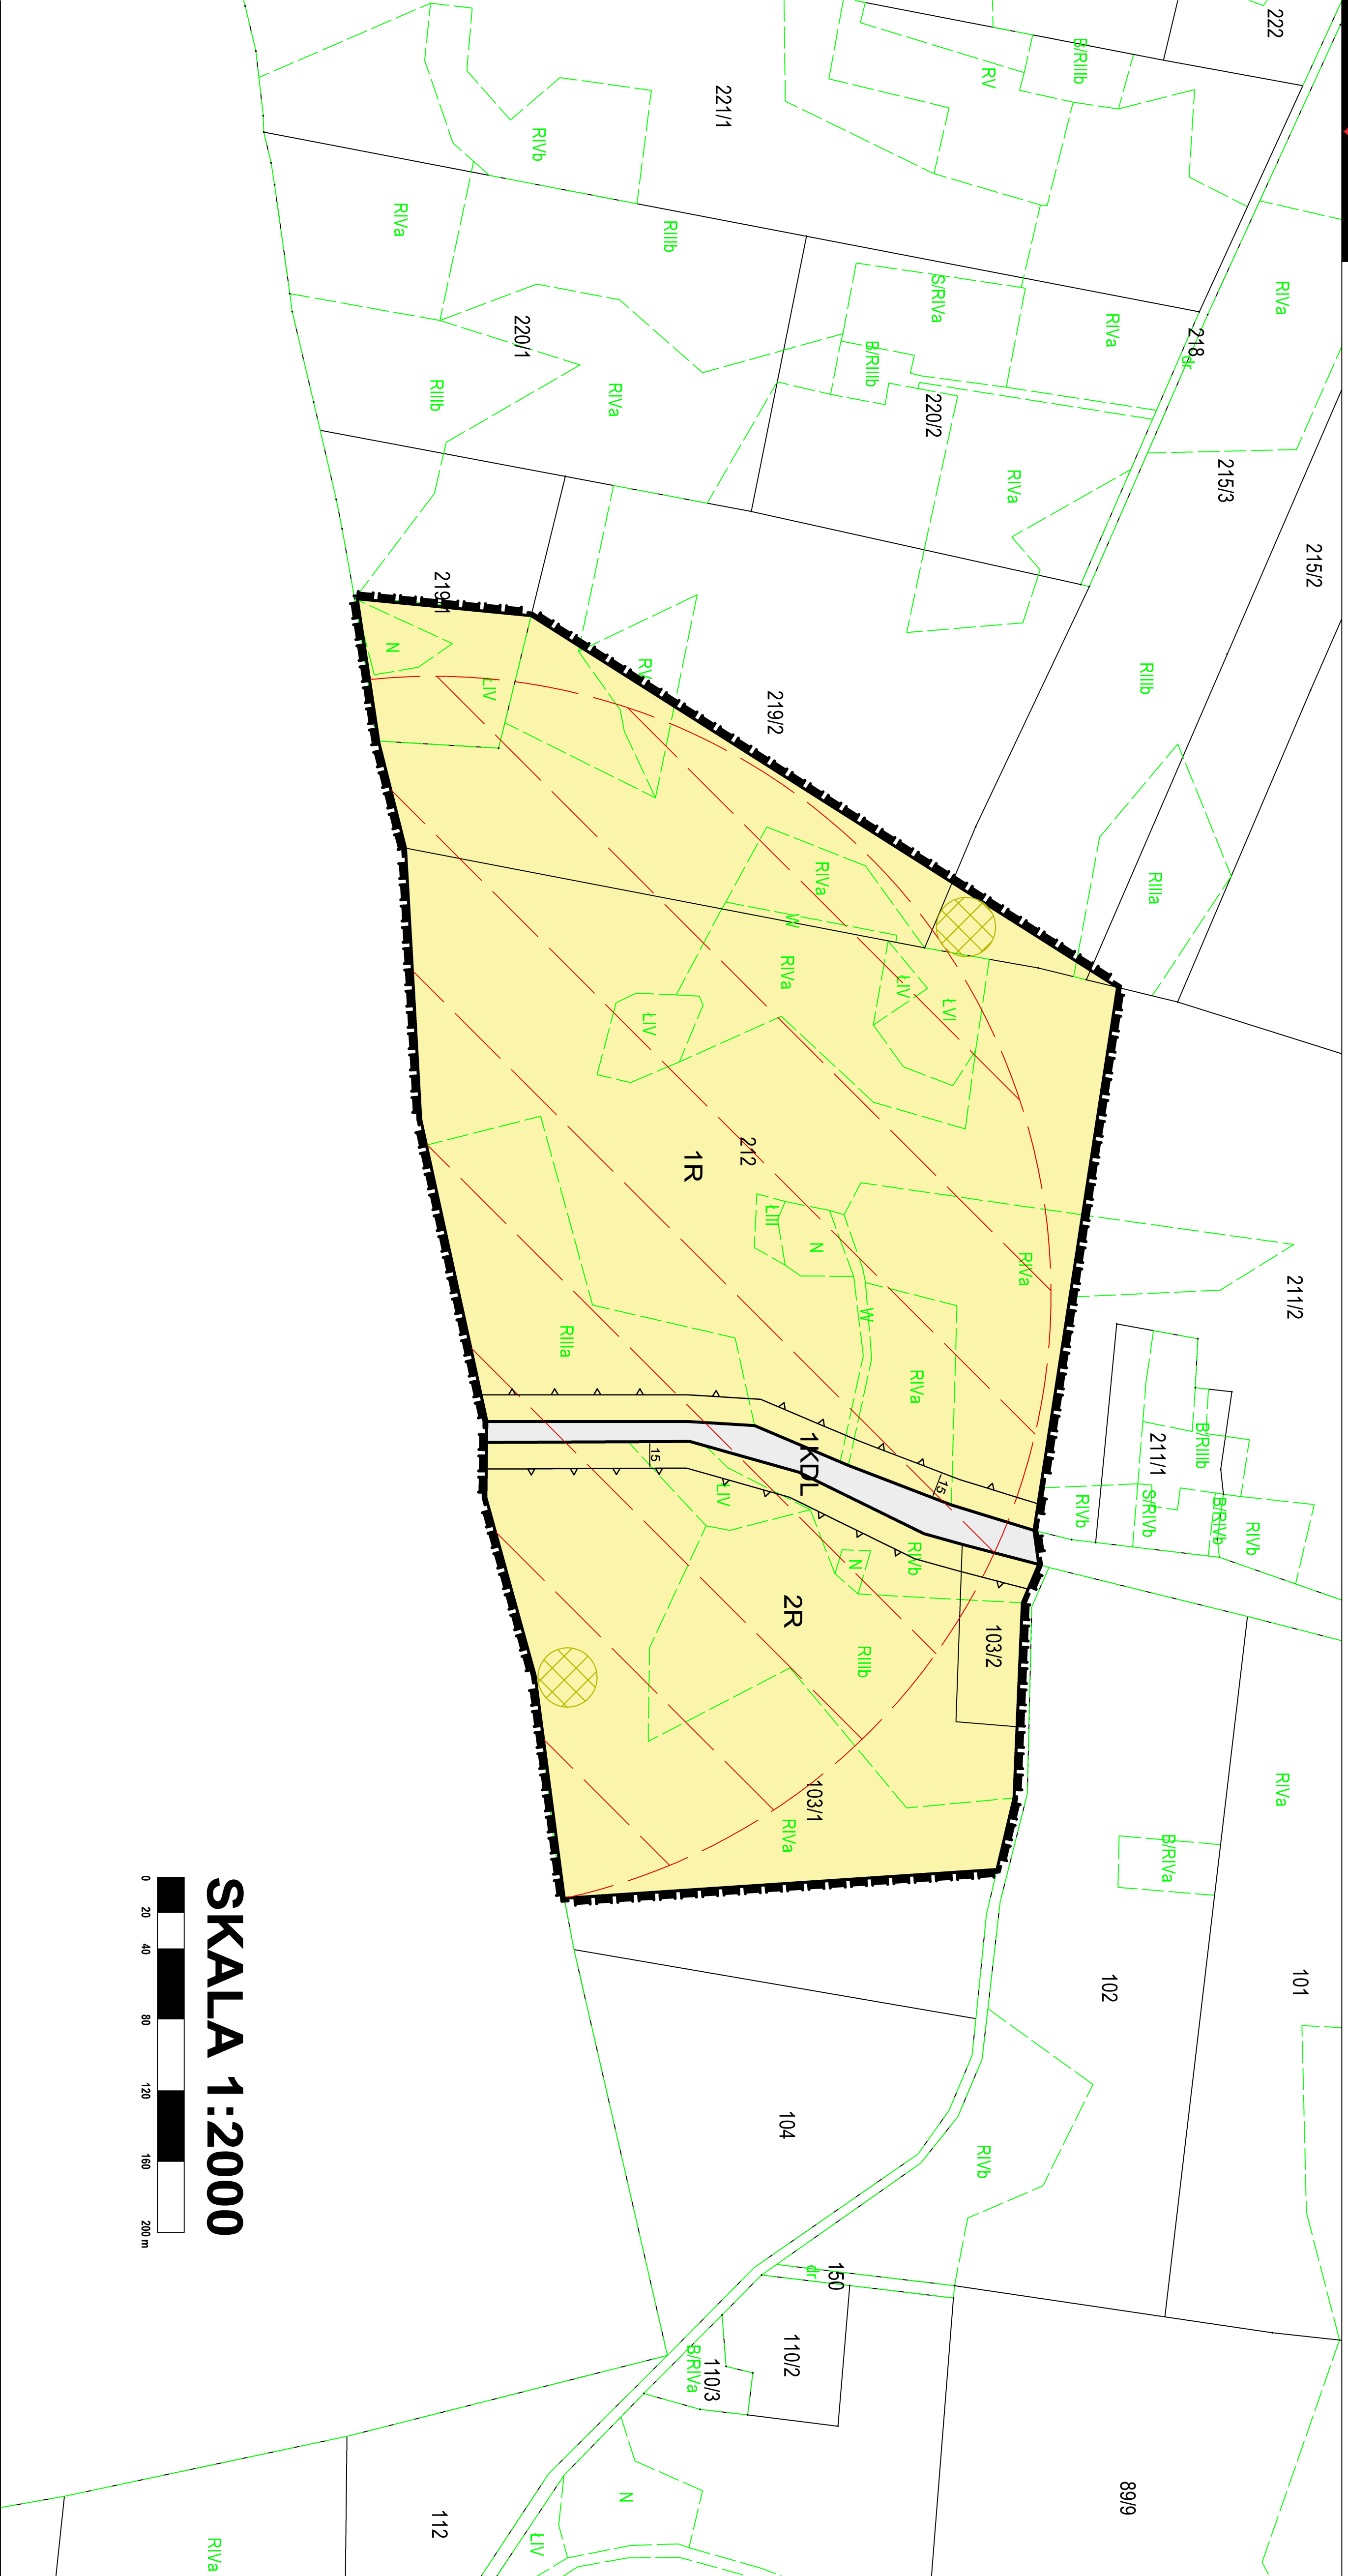

# MIEJSKOWY PLAN ZAGOSPODAROWANIA PRZESTRZENNEGO TERENU POŁONIEGO W REJONIE MIEJSCOWOŚCI GOŁĘBIEWO W GMINIE RADZYN CHEŁMIŃSK I

ZALĄCZNIK NR 1 DO UCHWAŁY NR.....RADY MIEJSKIEJ RADZYŃIA CHEŁMIŃSKIEGO Z DNIA .....2012 R.

**SKALA 1:2000**

ORGAN SPORZADZAJĄCY PLAN:  
BURMISTRZ MIASTA I GMINY  
RADZYN CHEŁMIŃSK I

WRRYS ZE STUDIUM UWARUNKOWAŃ  
KIERUNKÓW ZAGOSPODAROWANIA/  
GMINY RADZYN CHEŁMIŃSK I

## LEGENDA

SYMBOL	OPIS
	R Tereny rolnicze
	KDL Teren publicznej drogi lokalnej
	Maksymalne nieprzekraczalne linie zabudowy
	Granica obszaru objętego opracowaniem
	Linia rozgraniczająca tereny o różnym przeznaczeniu lub różnych zasadach zagospodarowania
	Strefa oddziaływania elektrowni wiatrowych z zakazem lokalizacji zabudowy przewidzianej na stały poddyt ludzi
	Stanowiska archeologiczne nie eksponowane w terenie objęte strefą ochrony konserwatorskiej