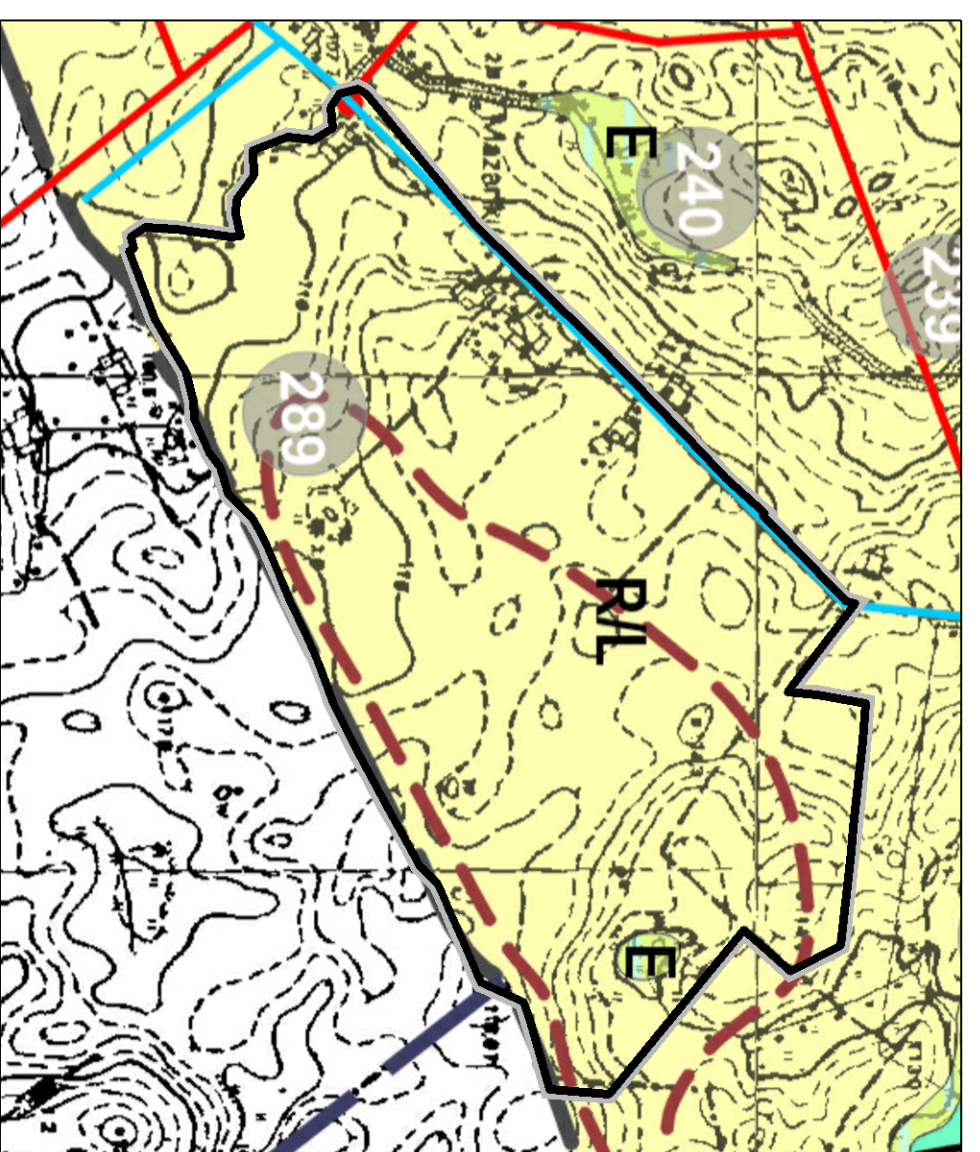

MIEJSCOWY PLAN ZAGOSPODAROWANIA PRZESTRZENNEGO TERENU POŁOŻONEGO W REJONIE MIEJSCOWOŚCI MAZANKI W GMINIE IERARADZYN CHEŁMIŃSKI

ZAŁĄCZNIK NR 1 DO UCHWAŁY NR.....RADY MIEJSKIEJ RADZYŃIA CHEŁMIŃSKIEGO Z DNIA2010 R.

WYRYS ZE STUDIUM UWARUNKOWAŃ I
KIERUNKÓW ZAGOSPODAROWANIA PRZESTRZENNEGO
GMINY RADZYN CHEŁMIŃSKI

ORGAN SPORZĄDZAJĄCY PLAN:
BURMISTRZ MIASTA I GMINY
RADZYN CHEŁMIŃSKI