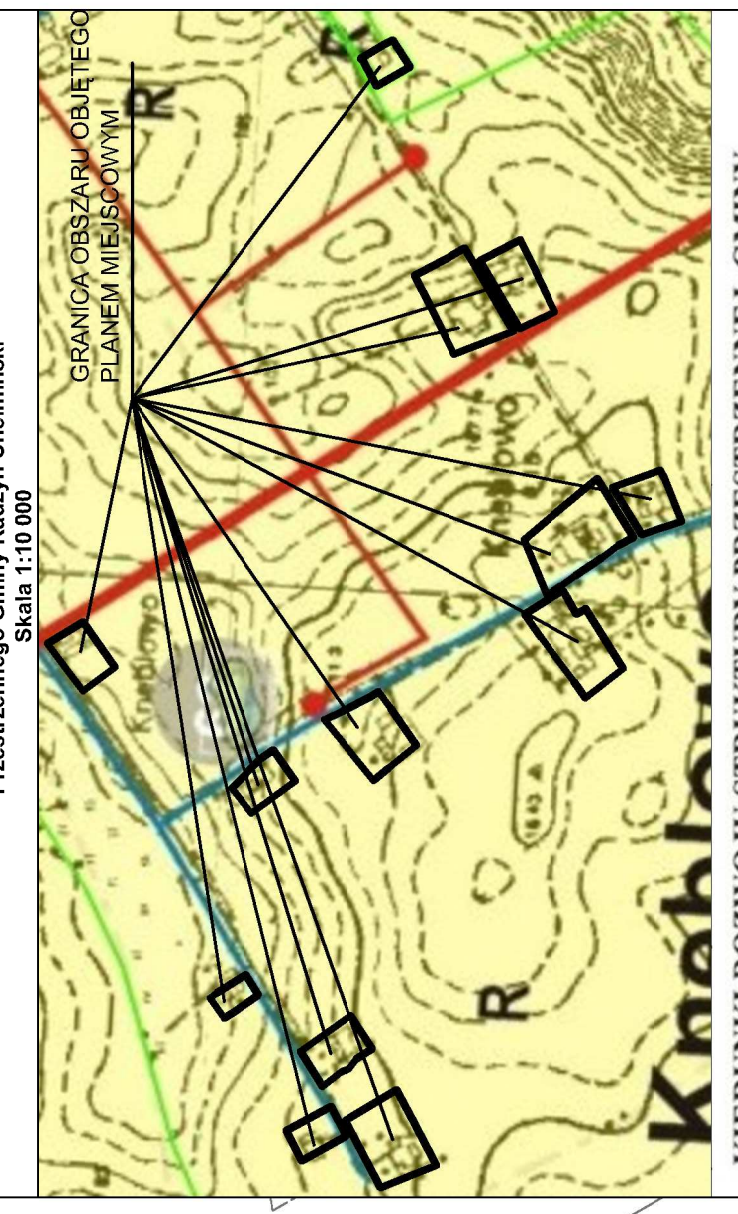

MIEJSCOWY PLAN ZAGOSPODAROWANIA PRZESTRZENNEGO DLA TERENU POŁOŻONEGO W PÓŁNOCNEJ CZĘŚCI OBRĘBU KNEBŁOWO, GMINA RADZYŃ CHEŁMIŃSKI

Załącznik nr 1 do Uchwały nr...
Rady Miejskiej Rady Miejskiej w Radym Chełmińskich

WZKAZANIE NA MIEJSCOWY PLAN ZAGOSPODAROWANIA PRZESTRZENNEGO
I PRZEZNACZENIE TERENÓW
STREFY FUNKCJONALNE POLITYKI PRZESTRZENNEJ

R - strefa urbanizacyjna

ZNACZENIA
GRANICZNA OBRĘBOWA TERENU MIEJSCOWY
LINIA OGRANICZAJĄCA TEREN OGRANICZENIA WYKONANIA PRAC
ZAGOSPODAROWANIA PRZESTRZENNEGO
GRANICZNA OBRĘBOWA TERENU MIEJSCOWY
GRANICZNA OBRĘBOWA TERENU MIEJSCOWY
GRANICZNA OBRĘBOWA TERENU MIEJSCOWY

PRZEZNACZENIE TERENU
TEREN ZABUDOWY ZAGRODOWEJ I W ZAKRESIE TERENÓW
WYKONANIA PRAC ZAGOSPODAROWANIA PRZESTRZENNEGO